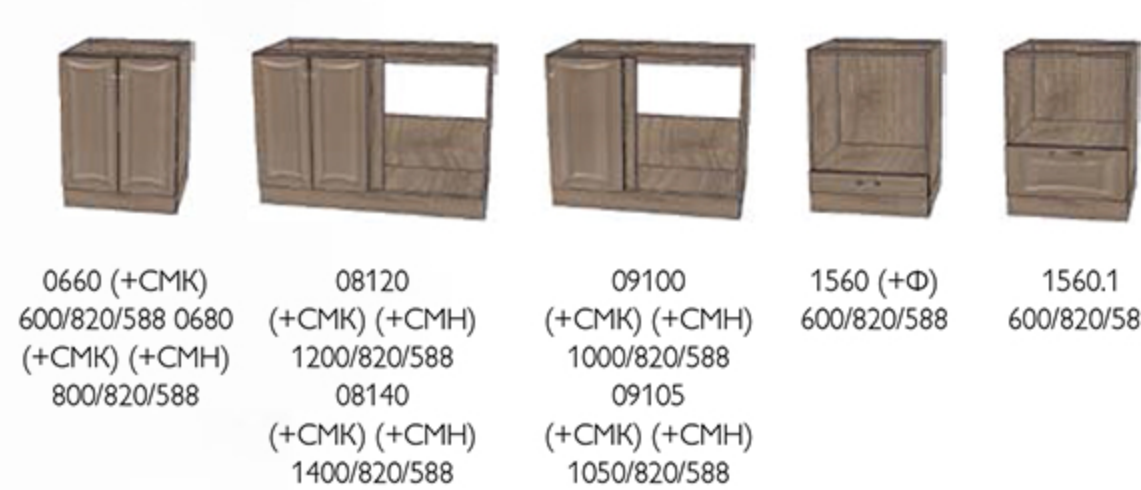

ШКАФЫ ДЛЯ МОЙКИ (ГЛУБИНА 600 ММ)