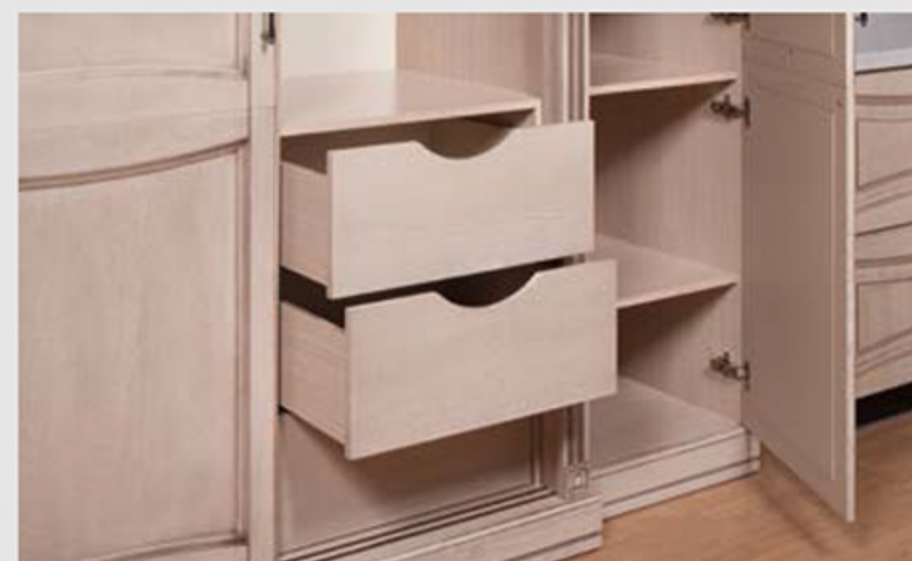

ДЕКОРАТИВНЫЕ ЭЛЕМЕНТЫ