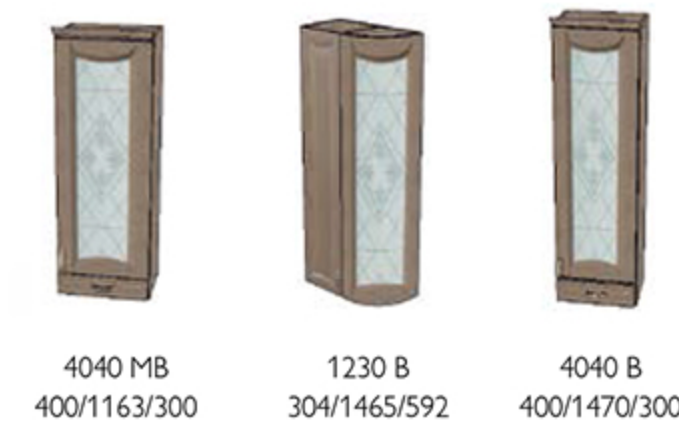

ШКАФЫ НАВЕСНЫЕ (пеналы)