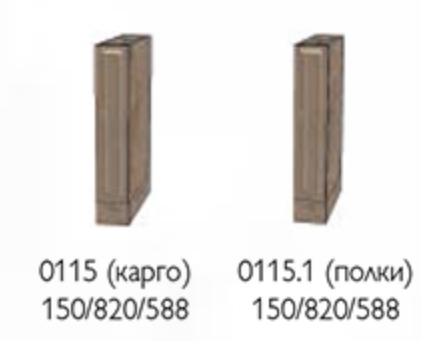

ШКАФЫ-СТОЛЫ (глуб. 855)